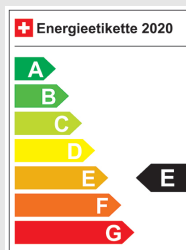

BMW M135i xDrive Steptronic

Fahrzeugdaten

Inverkehrsetzung	10.2019
Fahrzeugart	Occasion
Fahrzeugtyp	Limousine
Aussenfarbe	weiss
Kilometer	26'000 km
Getriebeart	Automatik-Getriebe
Antriebsart	Allrad
Treibstoff	Benzin
Türen / Sitze	5 / 5
Innenfarbe	
Hubraum	1'998 cm3
Zylinder	4
PS	306 PS
Leergewicht	1'664 kg
Verbrauch in l/100 km	0/0/8.3 (Stadt/Land/Total)
Wagen-Nr.	6325D10317843
Ab MFK	Ja
Garantie	Ja
Euro Norm	Euro 6d-TEMP
Co2 Emissionen*	189 g/km**

* Provisorischer Zielwert nach neuem Prüfzyklus WLTP 115 g/km
** Entspricht Ziel gemäss NEFZ-Messverfahren 95 g/km

Energieeffizienz