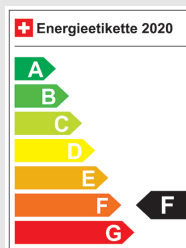

VW Tiguan 2.0TSI Highline 4Motion DSG

7072.01

Fahrzeugdaten

Inverkehrsetzung	7.2018
Fahrzeugart	Occasion
Fahrzeugtyp	SUV / Geländewagen
Aussenfarbe	Deepblack Perleffekt
Kilometer	11'000 km
Getriebeart	Automatik-Getriebe
Antriebsart	Allrad
Treibstoff	Benzin
Türen / Sitze	5 / 5
Innenfarbe	Titanschwarz - Kristallgrau
Hubraum	1'984 cm3
Zylinder	4
PS	180 PS
Leergewicht	1'889 kg
Verbrauch in l/100 km	9/6.3/7.2 (Stadt/Land/Total)
Wagen-Nr.	6325D10319810
Ab MFK	Nein
Garantie	Ja
Euro Norm	Euro 6b
Co2 Emissionen*	164 g/km**

* Provisorischer Zielwert nach neuem Prüfzyklus WLTP 115 g/km

** Entspricht Ziel gemäss NEFZ-Messverfahren 95 g/km

Energieeffizienz

Neupreis	57'230.-
Leasing	ab CHF 0.00.-/mtl
VERKAUFSPREIS	CHF 42'900.-