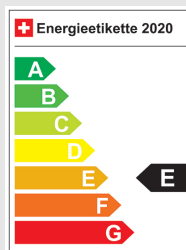

SEAT Alhambra 2.0 TDI Style 4Drive

7075.01

Fahrzeugdaten

Inverkehrsetzung	7.2018
Fahrzeugart	Occasion
Fahrzeugtyp	Kompaktvan / Minivan
Aussenfarbe	Atlantic blue
Kilometer	43'400 km
Getriebeart	Automatik-Getriebe
Antriebsart	Allrad
Treibstoff	Diesel
Türen / Sitze	5 / 5
Innenfarbe	BLACK
Hubraum	1'968 cm³
Zylinder	4
PS	184 PS
Leergewicht	1'891 kg
Verbrauch in l/100 km	6.6/5.1/5.7 (Stadt/Land/Total)
Wagen-Nr.	6325D10319811
Ab MFK	Nein
Garantie	Ja
Euro Norm	Euro 6b
Co2 Emissionen*	149 g/km**

* Provisorischer Zielwert nach neuem Prüfzyklus WLTP 115 g/km

** Entspricht Ziel gemäss NEFZ-Messverfahren 95 g/km

Energieeffizienz

Neupreis 50'960.-

Leasing ab CHF 0.00.-/mtl

VERKAUFSPREIS CHF 41'900.-