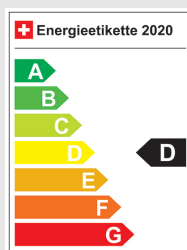

SKODA Kodiaq 2.0 TDI CR Ambition 4x4 DSG

7274.01

Fahrzeugdaten

Inverkehrsetzung	Neu
Fahrzeugart	Neues Fahrzeug
Fahrzeugtyp	SUV / Geländewagen
Aussenfarbe	Magic Schwarz, Perleffekt
Kilometer	100 km
Getriebeart	Automatik-Getriebe
Antriebsart	Allrad
Treibstoff	Diesel
Türen / Sitze	5 / 5
Innenfarbe	Interieur schwarz
Hubraum	1'968 cm³
Zylinder	4
PS	150 PS
Leergewicht	2'017 kg
Verbrauch in l/100 km	0/0/6.1 (Stadt/Land/Total)
Wagen-Nr.	6325D10353264
Ab MFK	Ja
Garantie	Ja
Euro Norm	Euro 6d-TEMP
Co2 Emissionen*	161 g/km**

* Provisorischer Zielwert nach neuem Prüfzyklus WLTP 115 g/km

** Entspricht Ziel gemäss NEFZ-Messverfahren 95 g/km

Energieeffizienz

Neupreis 55'770.-

Leasing ab CHF 0.00.-/mtl

VERKAUFSPREIS CHF 53'770.-