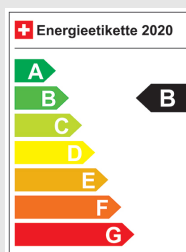

SKODA Kodiaq 1.5 TSI PHEV Sportline

7913.01

Fahrzeugdaten

Inverkehrsetzung	Neu
Fahrzeugart	Neues Fahrzeug
Fahrzeugtyp	SUV / Geländewagen
Aussenfarbe	Moon Weiss, Metallic
Kilometer	100 km
Getriebeart	
Antriebsart	Vorderradantrieb
Treibstoff	Plug-in-Hybrid Benzin/Elektro
Türen / Sitze	5 / 5
Innenfarbe	Sportline
Hubraum	1'498 cm3
Zylinder	4
PS	204 PS
Leergewicht	1'985 kg
Verbrauch in l/100 km	18.1
Wagen-Nr.	6325D20029994
Ab MFK	Ja
Garantie	Ja
Euro Norm	Euro 6d
Co2 Emissionen*	11 g/km**

* Provisorischer Zielwert nach neuem Prüfzyklus WLTP 115 g/km

** Entspricht Ziel gemäss NEFZ-Messverfahren 95 g/km

Energieeffizienz

IHR PERSÖNLICHER BERATER IST: