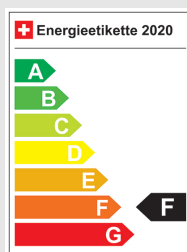

SKODA Karoq 2.0 TDI CR Selection 4x4 DSG

8004.01...

Fahrzeugdaten

Inverkehrsetzung	4.2026
Fahrzeugart	Occasion
Fahrzeugtyp	SUV / Geländewagen
Aussenfarbe	Weiss
Kilometer	100 km
Getriebeart	Automatisiert (AMT)
Antriebsart	Allrad
Treibstoff	Diesel
Türen / Sitze	5 / 5
Innenfarbe	Schwarz
Hubraum	1'968 cm ³
Zylinder	4
PS	150 PS
Leergewicht	1'750 kg
Verbrauch in l/100 km	0/0/6.6 (Stadt/Land/Total)
Wagen-Nr.	6325D20052442
Ab MFK	Ja
Garantie	Ja
Euro Norm	Euro 6d
Co2 Emissionen*	172 g/km**

* Provisorischer Zielwert nach neuem Prüfzyklus WLTP 115 g/km

** Entspricht Ziel gemäss NEFZ-Messverfahren 95 g/km

Energieeffizienz

IHR PERSÖNLICHER BERATER IST:

Fatih Serttas

Verkaufsberater Skoda
DE, EN, TR